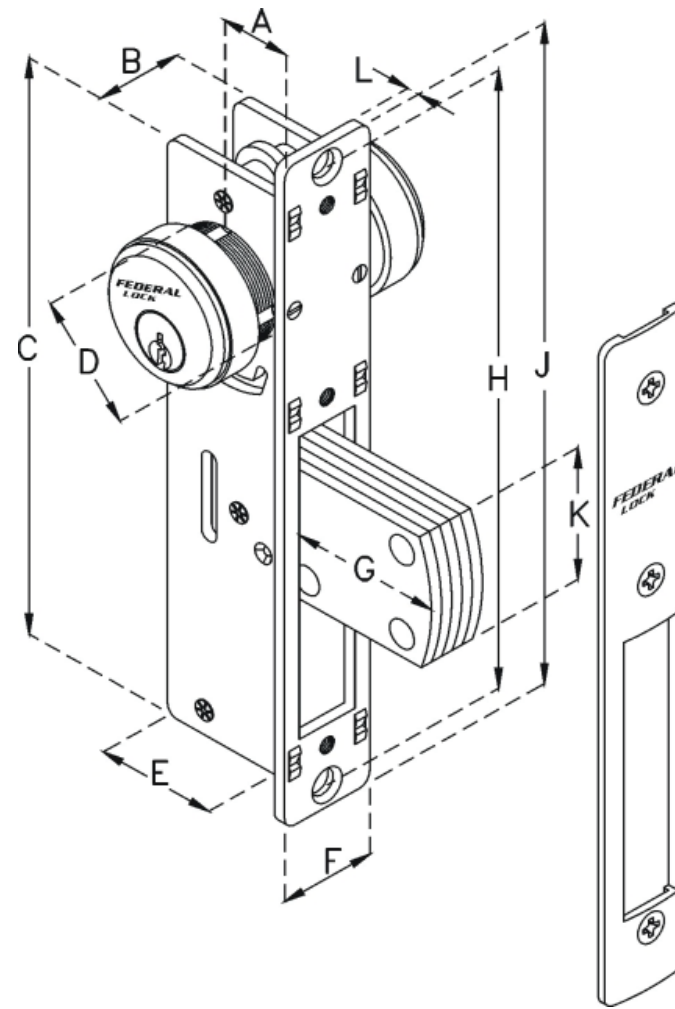

SIZE CHART

AR222F / AR246F / AR286F

Item #	DIMENSION(MM)											Strike Finish
	A	B	C	D	E	F	G	H	J	K	L	
AR222F-AN	22.2	22.2	152.4	29	33.3	25.4	35	162.5	174.6	34.3	3	Clear Anodize
AR222F-ADK	22.2	22.2	152.4	29	33.3	25.4	35	162.5	174.6	34.3	3	Black Anodize
AR246F-AN	24.6	22.2	152.4	29	35	25.4	35	162.5	174.6	34.3	3	Clear Anodize
AR246F-ADK	24.6	22.2	152.4	29	35	25.4	35	162.5	174.6	34.3	3	Black Anodize
AR286F-AN	28.6	22.2	152.4	29	38.9	25.4	35	162.5	174.6	34.3	3	Clear Anodize
AR286F-ADK	28.6	22.2	152.4	29	38.9	25.4	35	162.5	174.6	34.3	3	Black Anodize