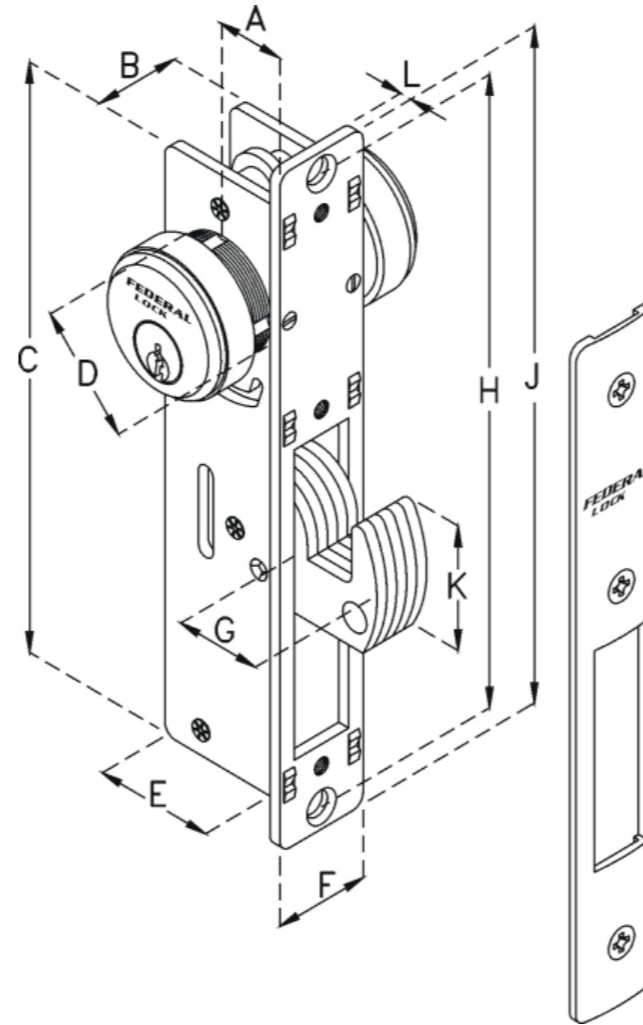

SIZE CHART

AR222H / AR246H / AR286H

Item #	DIMENSION(MM)											Strike Finish
	A	B	C	D	E	F	G	H	J	K	L	
AR222H-AN	22.2	22.2	152.4	29	33.3	25.4	20.6	162.5	174.6	31.7	3	Clear Anodize
AR222H-ADK	22.2	22.2	152.4	29	33.3	25.4	20.6	162.5	174.6	31.7	3	Black Anodize
AR246H-AN	24.6	22.2	152.4	29	35	25.4	20.6	162.5	174.6	31.7	3	Clear Anodize
AR246H-ADK	24.6	22.2	152.4	29	35	25.4	20.6	162.5	174.6	31.7	3	Black Anodize
AR286H-AN	28.6	22.2	152.4	29	38.9	25.4	20.6	162.5	174.6	31.7	3	Clear Anodize
AR286H-ADK	28.6	22.2	152.4	29	38.9	25.4	20.6	162.5	174.6	31.7	3	Black Anodize