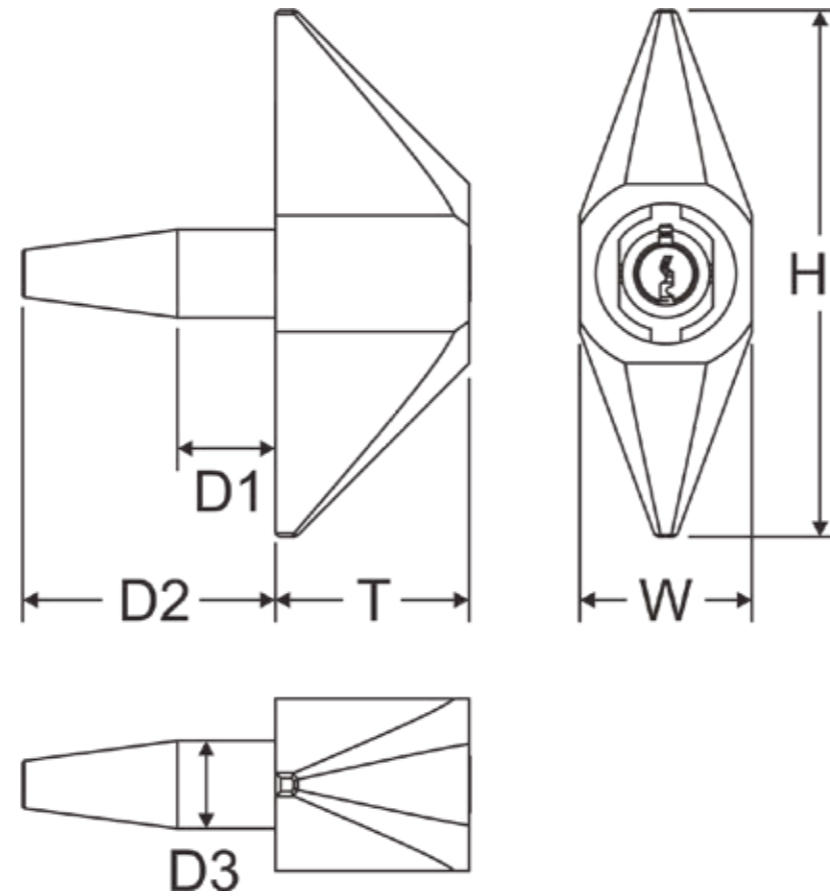

SIZE CHART

FBL4

Item #	DIMENSION(MM)					
	Lock Body			Shackle		
	W	H	T	D1	D2	D3
FBL4	31.2	95.2	35.3	17.7	45.7	15.9