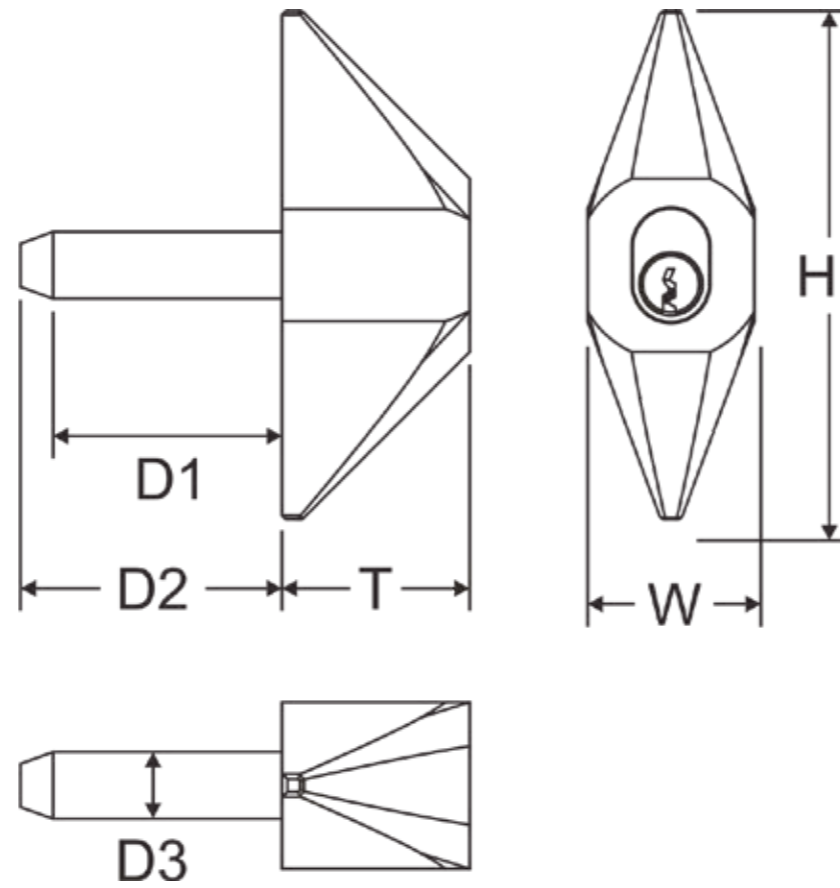

# SIZE CHART

FBL5

Item #	DIMENSION(MM)					
	Lock Body			Shackle		
	W	H	T	D1	D2	D3
FBL5	31.2	95	35.1	42.8	48.9	12.5