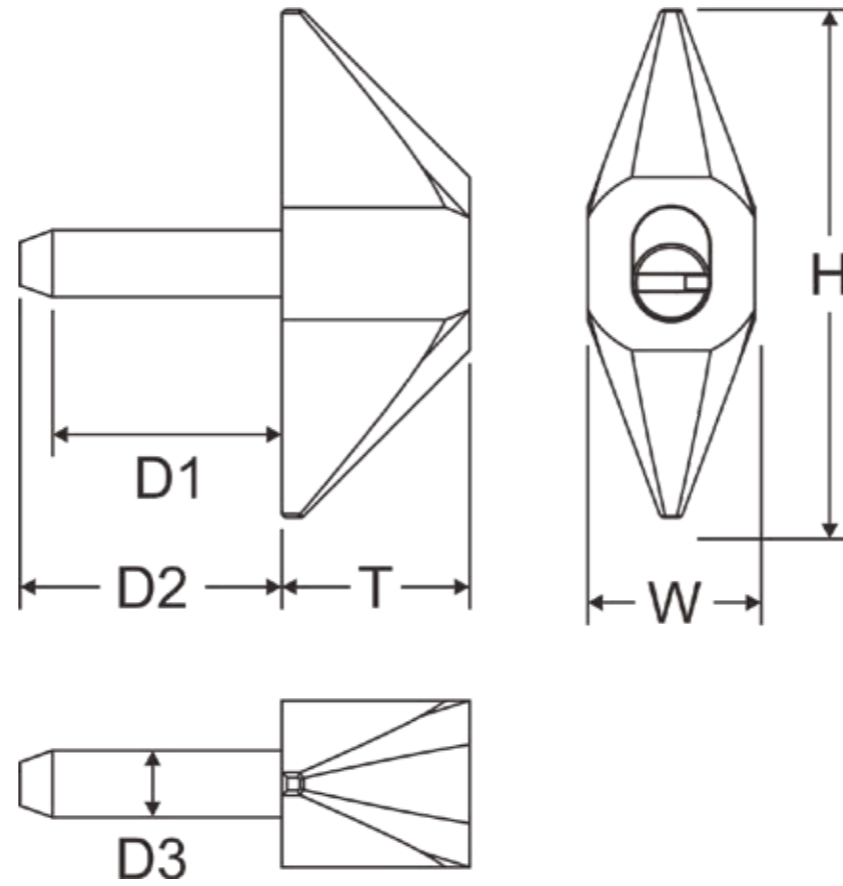

SIZE CHART

FBL6

Item #	DIMENSION(MM)					
	Lock Body			Shackle		
	W	H	T	D1	D2	D3
FBL6	31.2	95	35.1	42.8	48.9	12.5