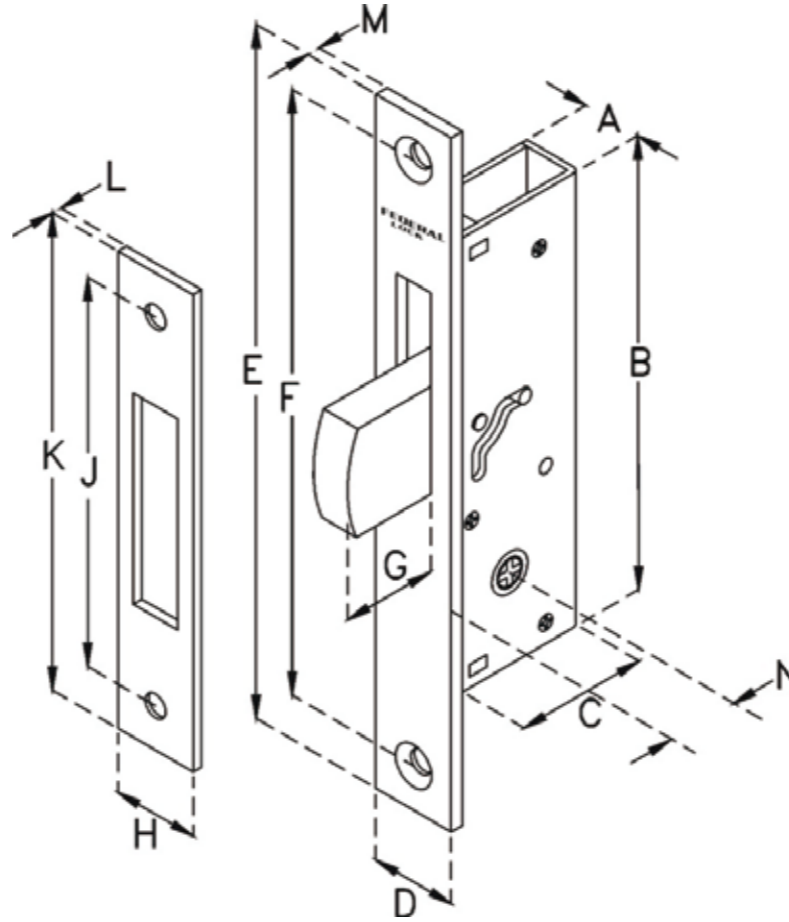

SIZE CHART

TX190F

Item #	DIMENSION(MM)													Strike Finish
	A	B	C	D	E	F	G	H	J	K	L	M	N	
TX190F-CA	15.2	104.8	34.5	20.2	159	139.7	22.2	20	88.9	109.6	2.3	3	19	Antique Cooper
TX190F-CRS	15.2	104.8	34.5	20.2	159	139.7	22.2	20	88.9	109.6	2.3	3	19	Bright Chrome
TX190F-LA	15.2	104.8	34.5	20.2	159	139.7	22.2	20	88.9	109.6	2.3	3	19	Antique Brass