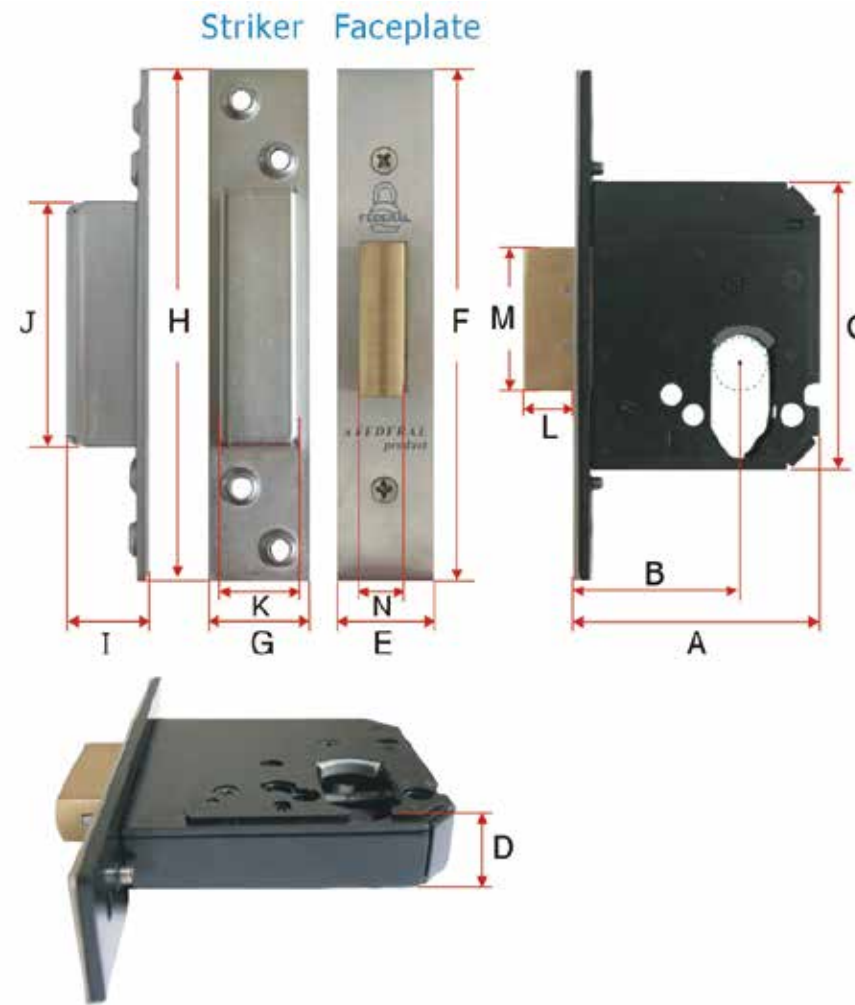

# SIZE CHART

UK-45 / UK-57

Item #	DIMENSION(MM)													Strike Finish
	A	B	C	D	E	F	G	H	J	K	L	M	N	
UK-45SS	67	45	72	18	26	133	26	133	65	20	15	38	12	Satin Chrome
UK-45PB	67	45	72	18	26	133	26	133	65	20	15	38	12	Brass Plate
UK-57SS	67	57	72	18	26	133	26	133	65	20	15	38	12	Satin Chrome
UK-57PB	67	57	72	18	26	133	26	133	65	20	15	38	12	Brass Plate