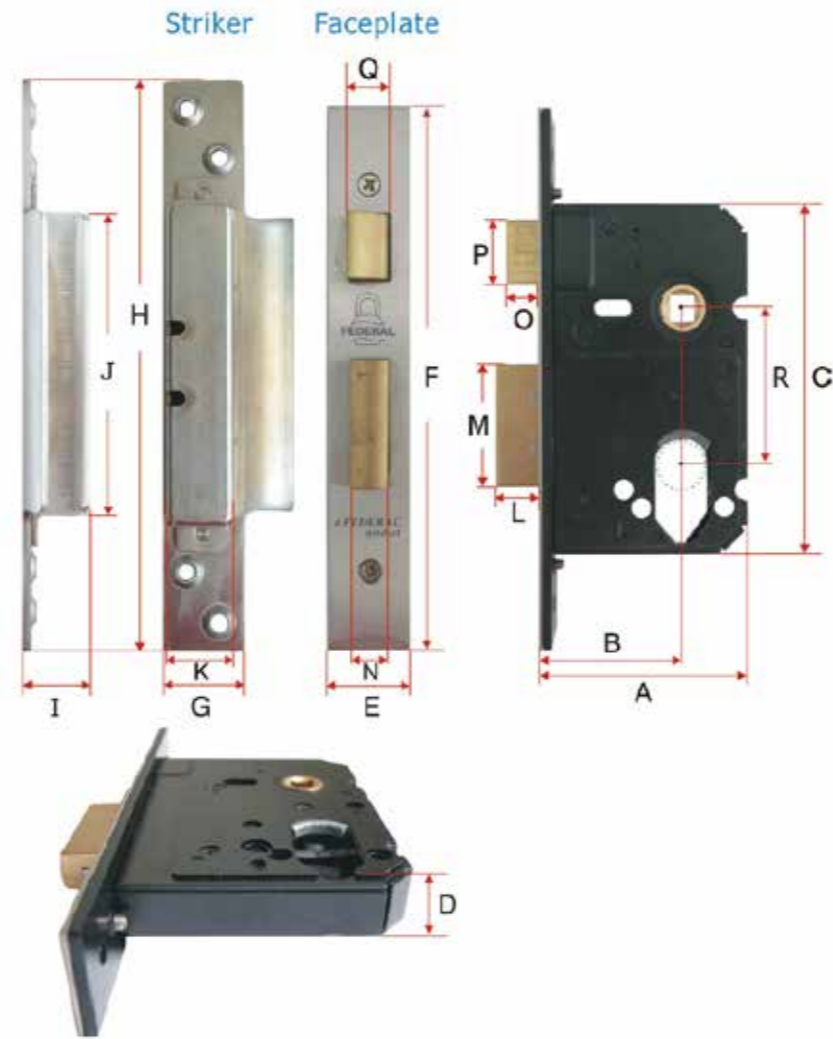

# SIZE CHART

UK-45x49

Item #	DIMENSION(MM)									Faceplate Material	Strike Finish
	A	B	C	D	E	F	G	H	I		
UK-45x49SS	62	45	108	18	26	165	26	177	22	Stainless	Satin Chrome
	J	K	L	M	N	O	P	Q	R		
	94	20	15	38	12	11	20	13	49		
	A	B	C	D	E	F	G	H	I		
UK-45x49PB	62	45	108	18	26	165	26	177	22	Brass	Brass Plate
	J	K	L	M	N	O	P	Q	R		
	94	20	15	38	12	11	20	13	49		
	A	B	C	D	E	F	G	H	I		