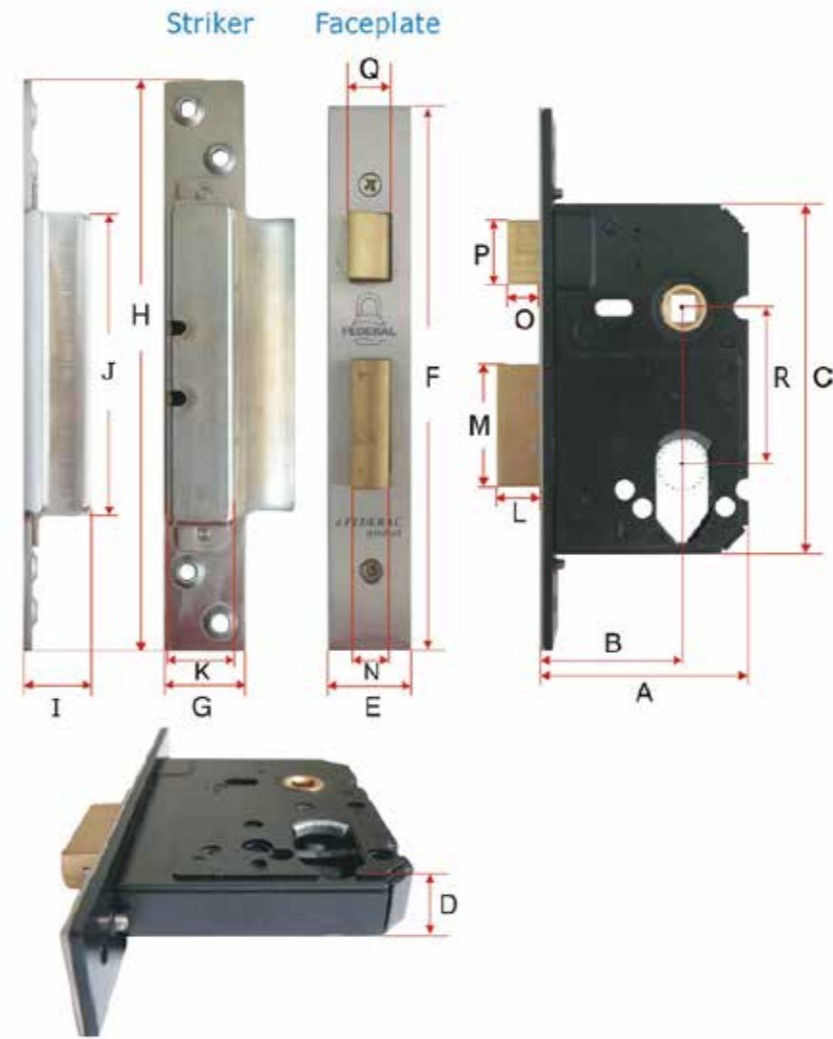

SIZE CHART

UK-57x49

Item #	DIMENSION(MM)										Faceplate Material	Strike Finish								
	A	B	C	D	E	F	G	H	I	J			K	L	M	N	O	P	Q	R
UK-57x49SS	78	57	108	18	26	165	26	177	22	Stainless	Satin Chrome	94	20	15	38	12	11	20	13	49
	J	K	L	M	N	O	P	Q	R											
	A	B	C	D	E	F	G	H	I											
	78	57	108	18	26	165	26	177	22											
UK-57x49PB	78	57	108	18	26	165	26	177	22	Brass	Brass Plate	94	20	15	38	12	11	20	13	49
	J	K	L	M	N	O	P	Q	R											
	A	B	C	D	E	F	G	H	I											
	78	57	108	18	26	165	26	177	22											