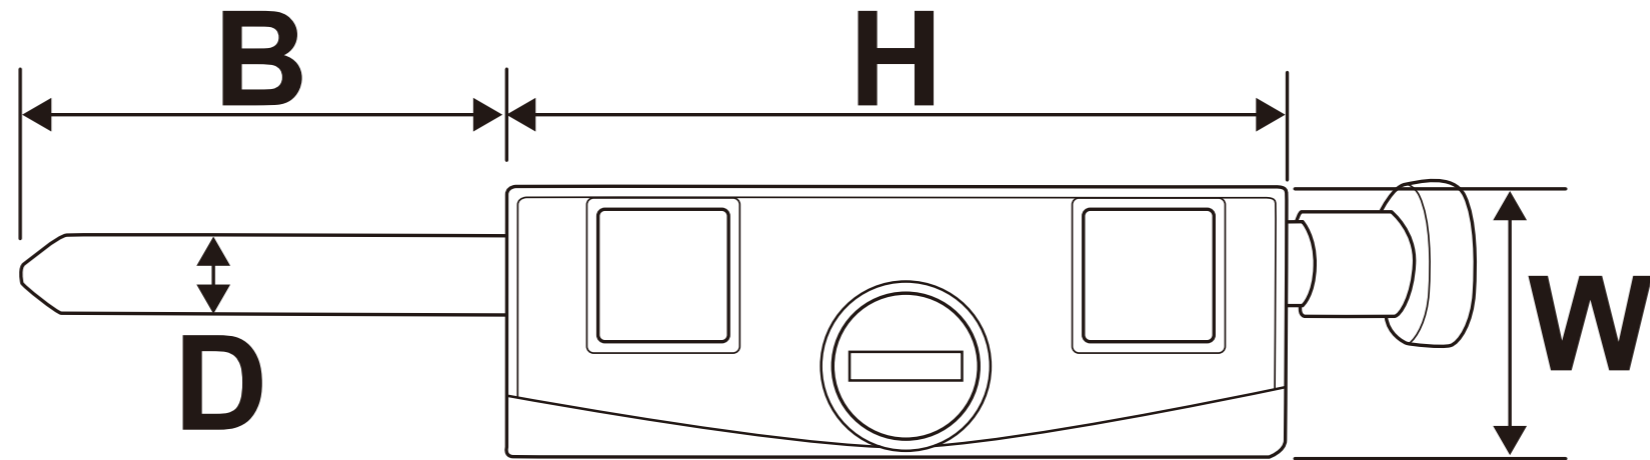

# SIZE CHART

WPB20

Item #	DIMENSION(MM)				Color
	Lock Body		Bolt		
	W	H	D	B	
WPB20-BN	29	82	9.5	50	Brown
WPB20-W	29	82	9.5	50	White
WPB20-S	29	82	9.5	50	Sliver
WPB20-BK	29	82	9.5	50	Black