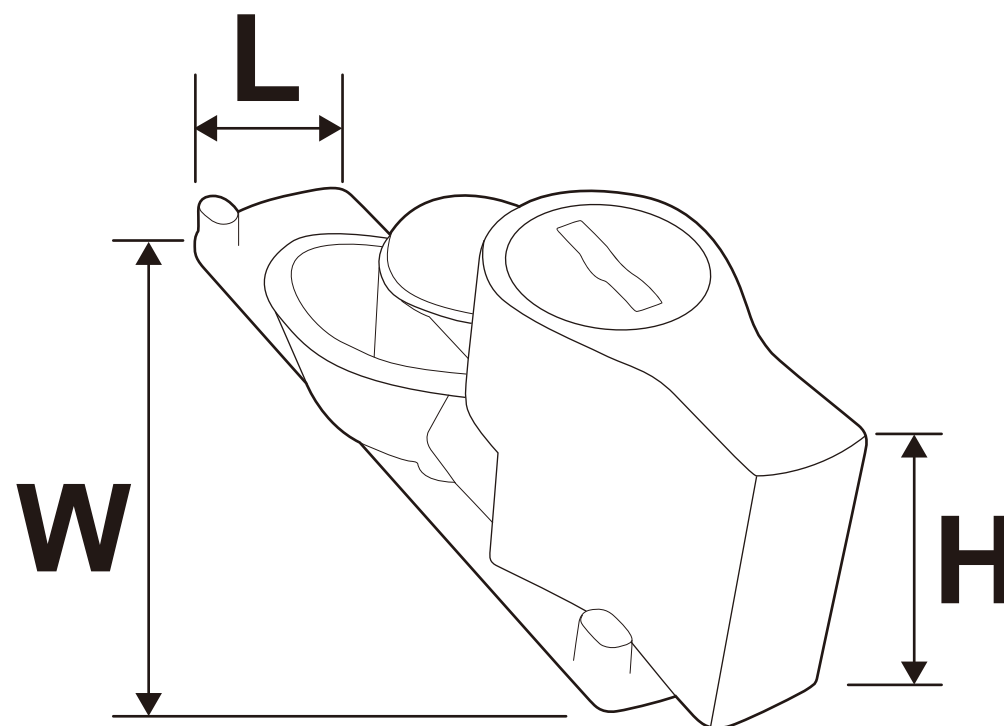

# SIZE CHART

WSL20

Item #	DIMENSION(MM)			Color
	W	H	L	
WSL20-BN	66	16.2	24.4	Brown
WSL20-W	66	16.2	24.4	White
WSL20-S	66	16.2	24.4	Sliver
WSL20-BK	66	16.2	24.4	Black