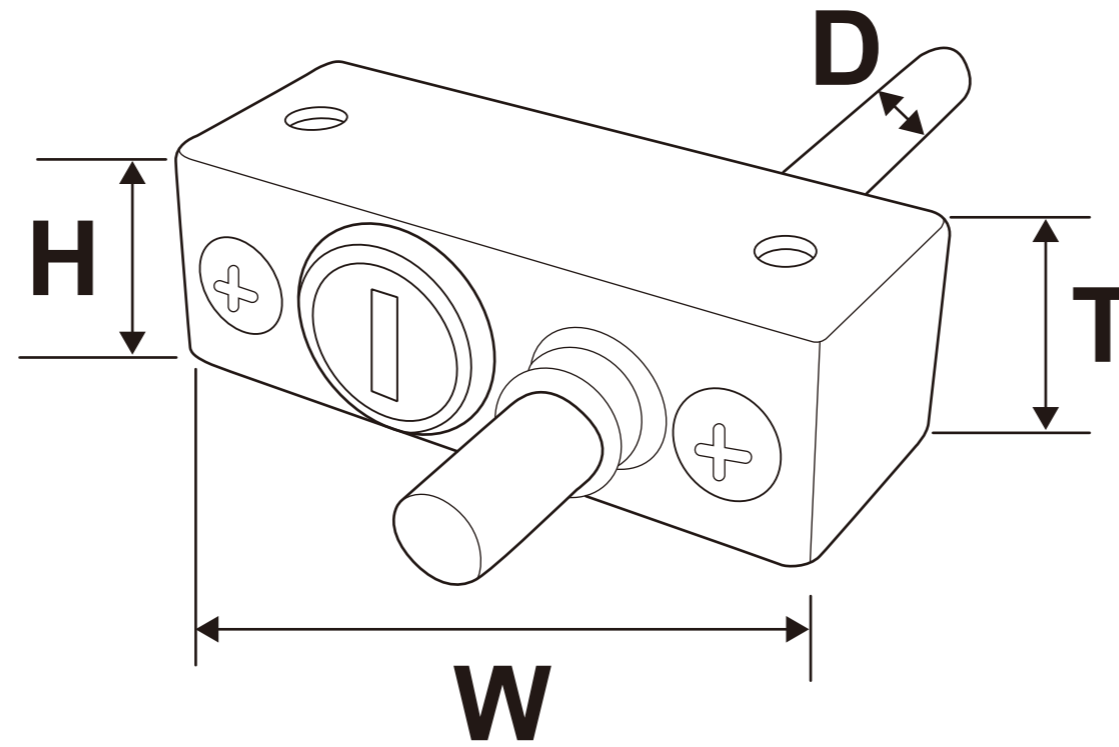

SIZE CHART

WMB20

Item #	DIMENSION(MM)				Color
	Lock Body		Bolt		
	W	H	D	T	
WMB20-BN	64	25	8.0	23.8	Brown
WMB20-W	64	25	8.0	23.8	White
WMB20-S	64	25	8.0	23.8	Sliver
WMB20-BK	64	25	8.0	23.8	Black